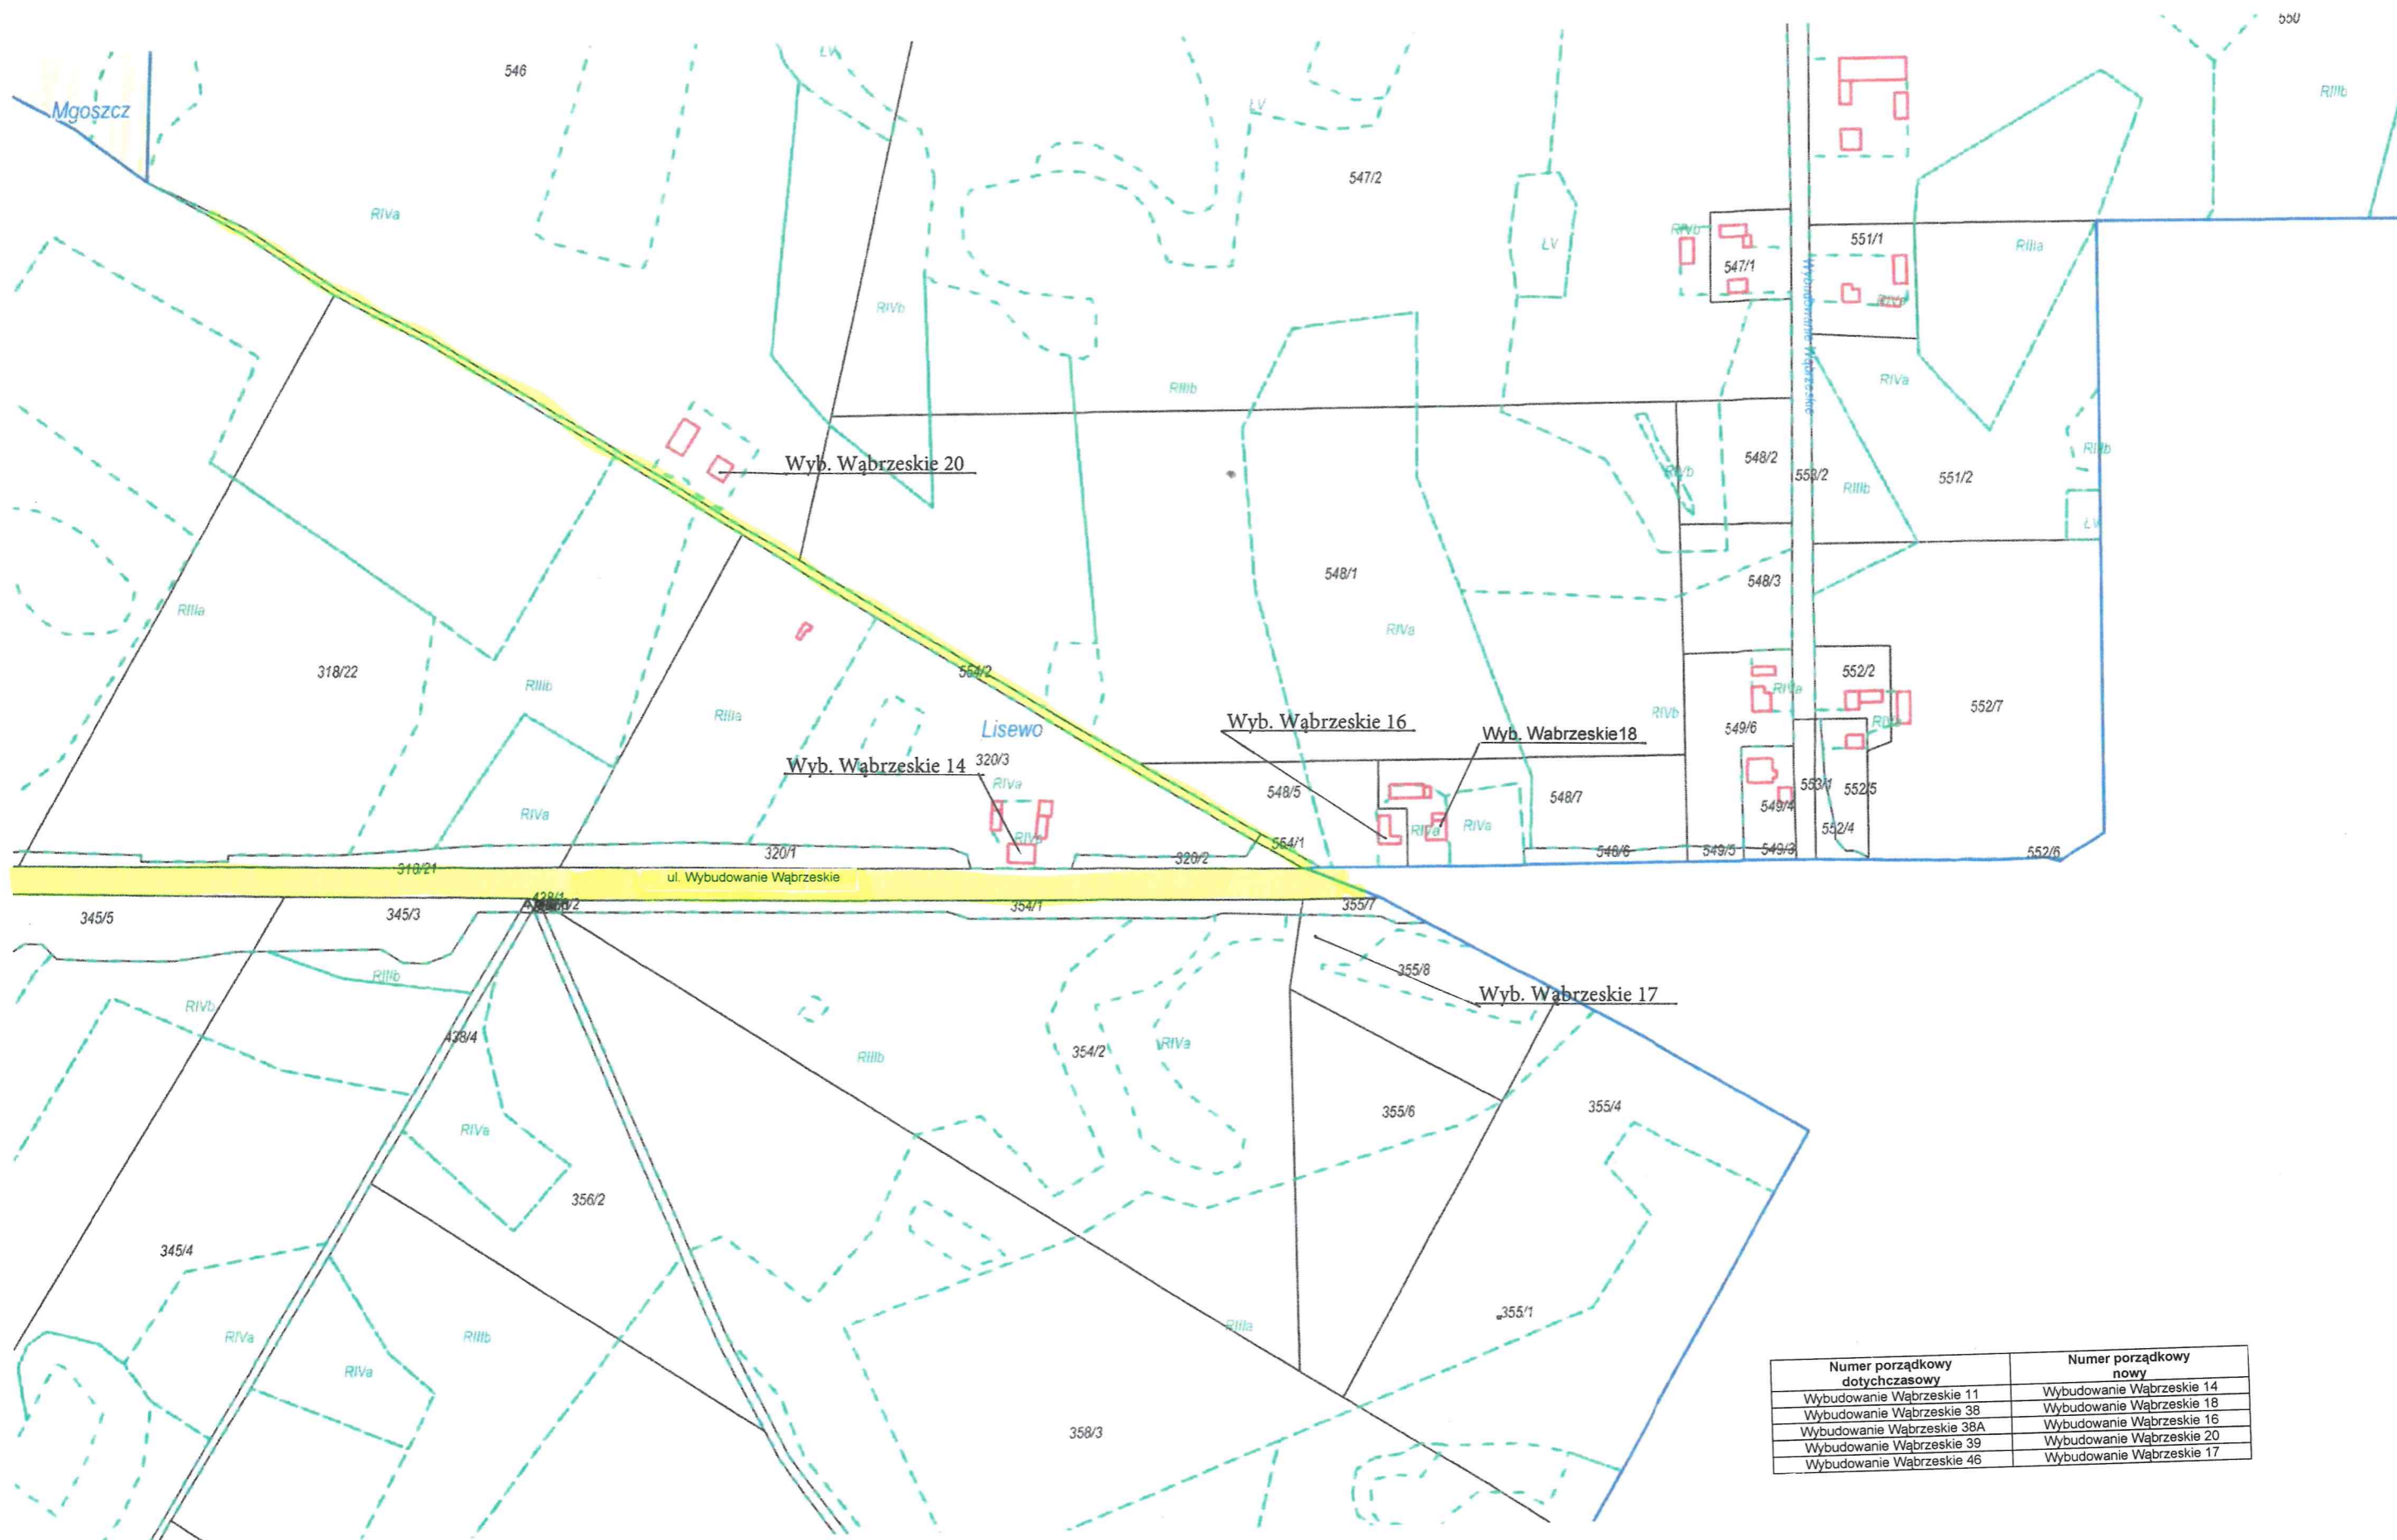

Numer porządkowy dotychczasowy	Numer porządkowy nowy
Wybudowanie Wąbrzeskie 11	Wybudowanie Wąbrzeskie 14
Wybudowanie Wąbrzeskie 38	Wybudowanie Wąbrzeskie 18
Wybudowanie Wąbrzeskie 38A	Wybudowanie Wąbrzeskie 16
Wybudowanie Wąbrzeskie 39	Wybudowanie Wąbrzeskie 20
Wybudowanie Wąbrzeskie 46	Wybudowanie Wąbrzeskie 17