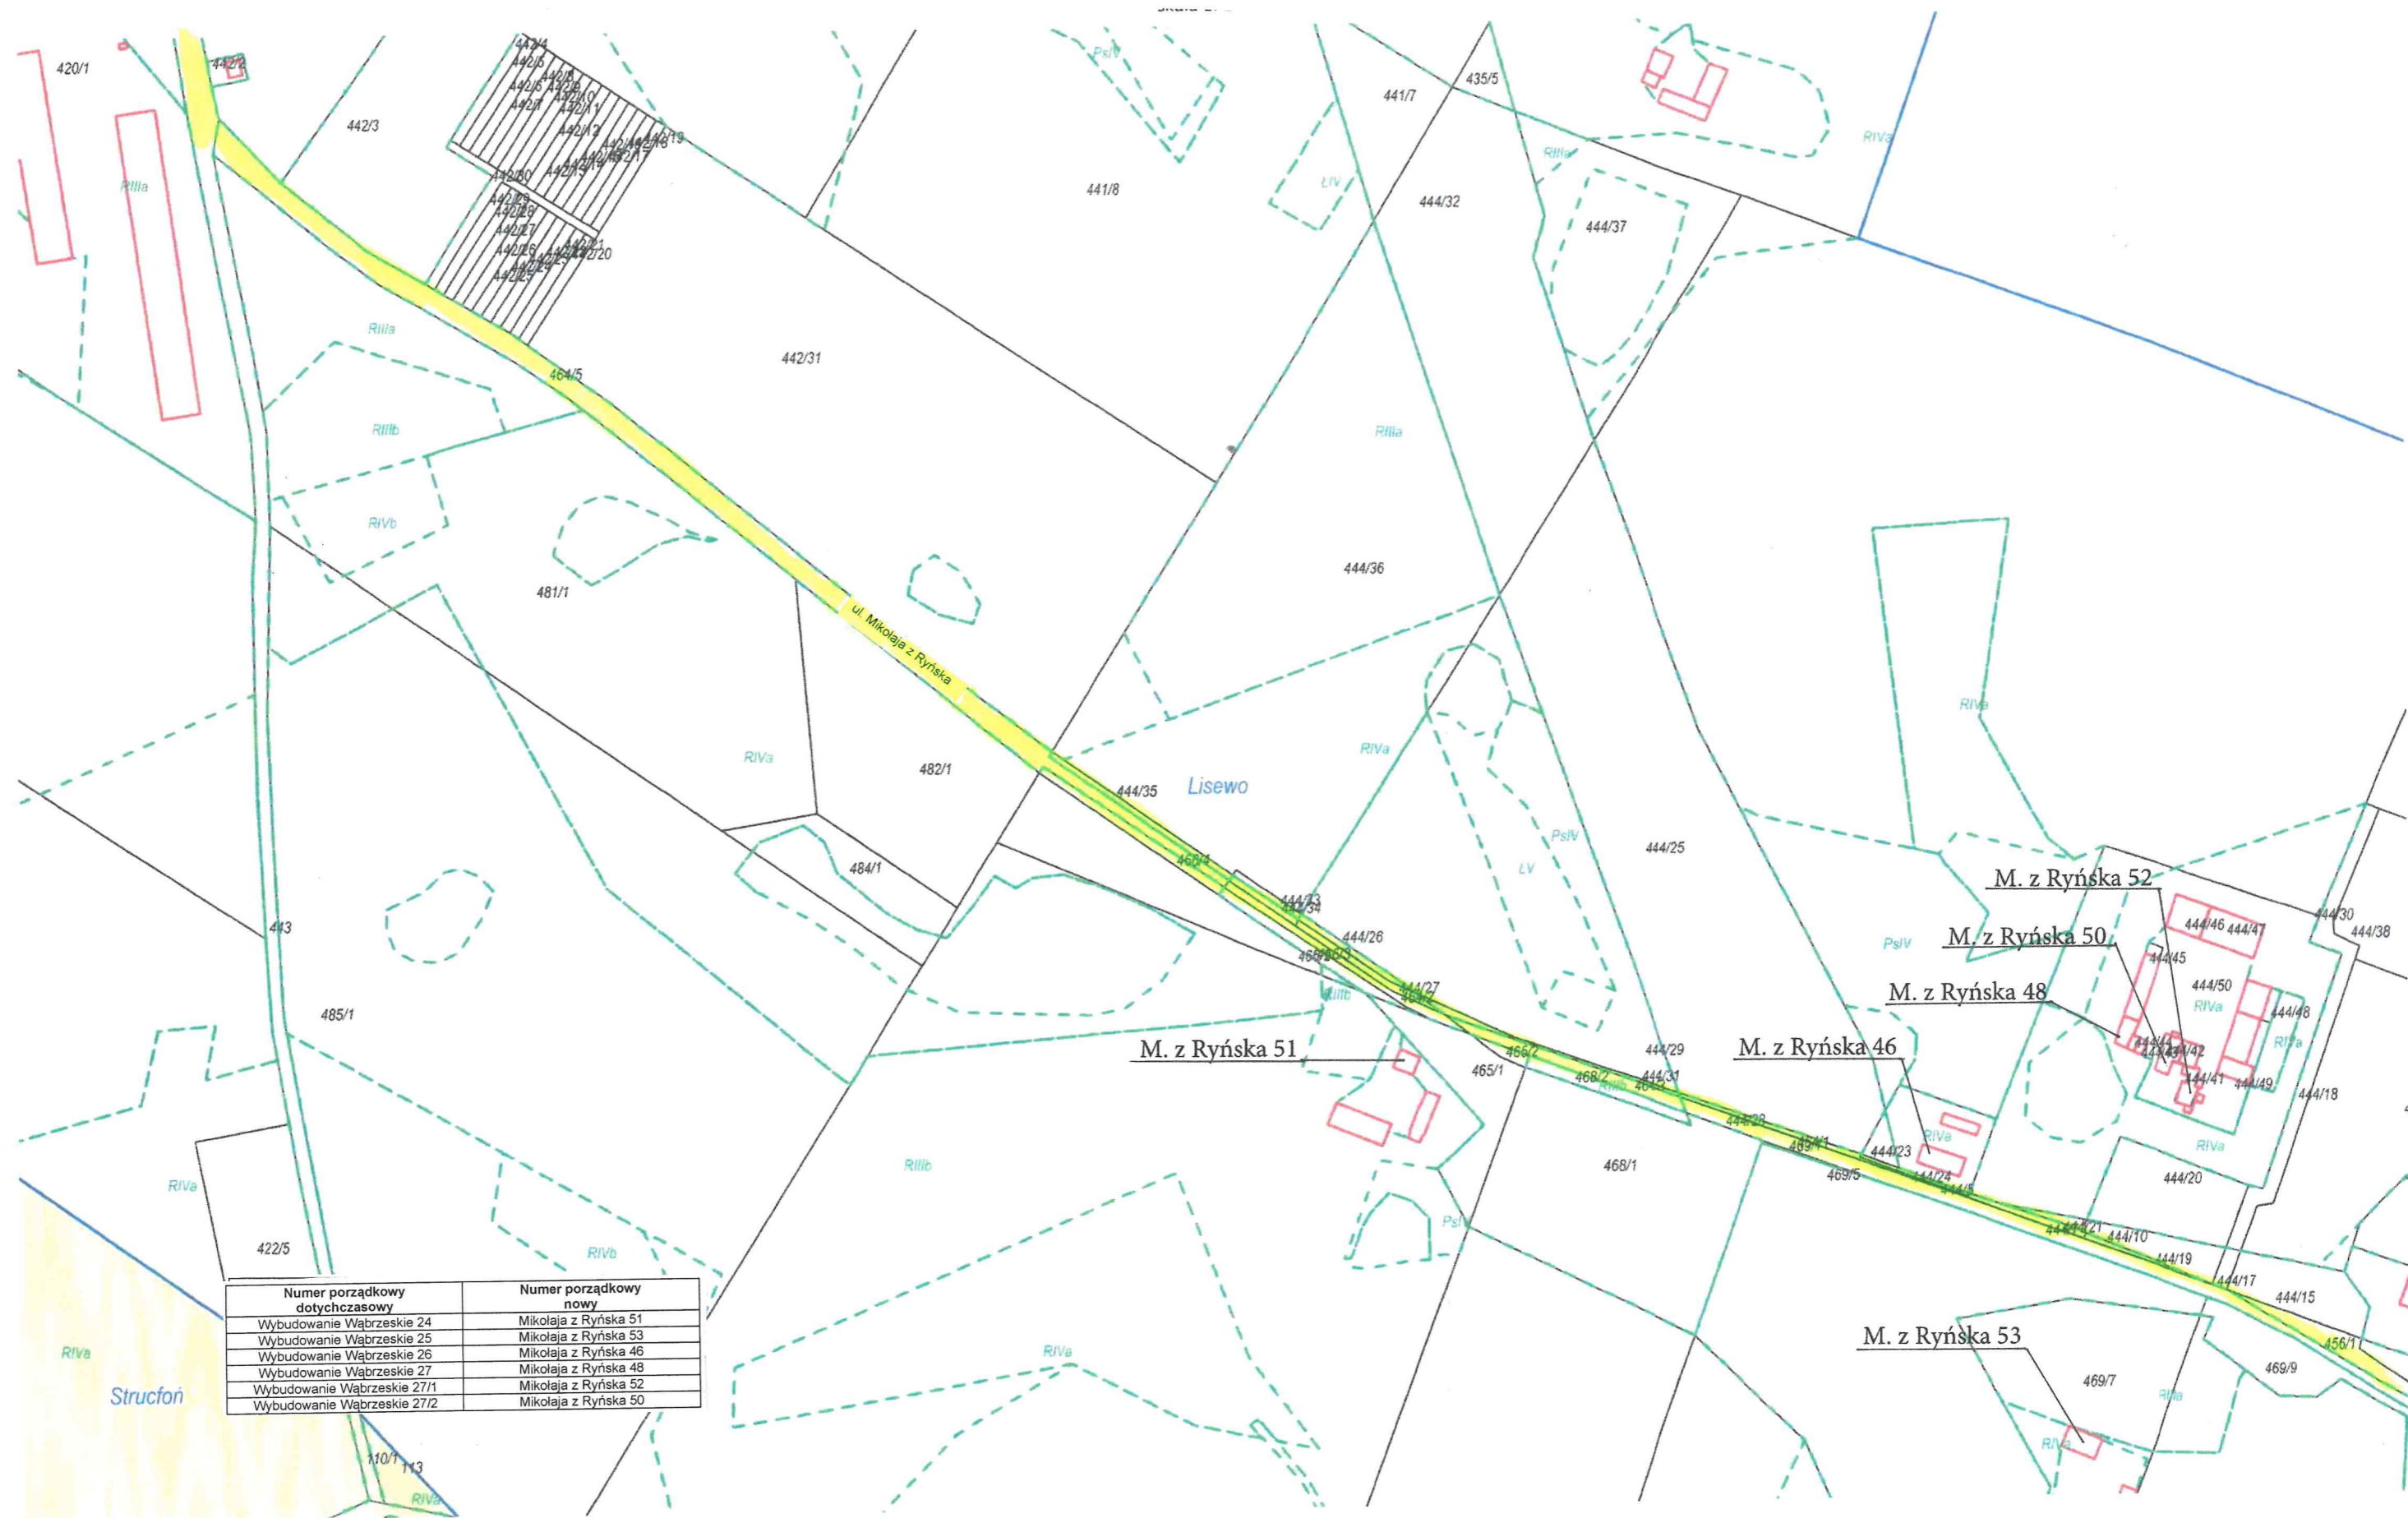

Numer porządkowy dotychczasowy	Numer porządkowy nowy
Wybudowanie Wąbrzeskie 24	Mikołaja z Ryńska 51
Wybudowanie Wąbrzeskie 25	Mikołaja z Ryńska 53
Wybudowanie Wąbrzeskie 26	Mikołaja z Ryńska 46
Wybudowanie Wąbrzeskie 27	Mikołaja z Ryńska 48
Wybudowanie Wąbrzeskie 27/1	Mikołaja z Ryńska 52
Wybudowanie Wąbrzeskie 27/2	Mikołaja z Ryńska 50