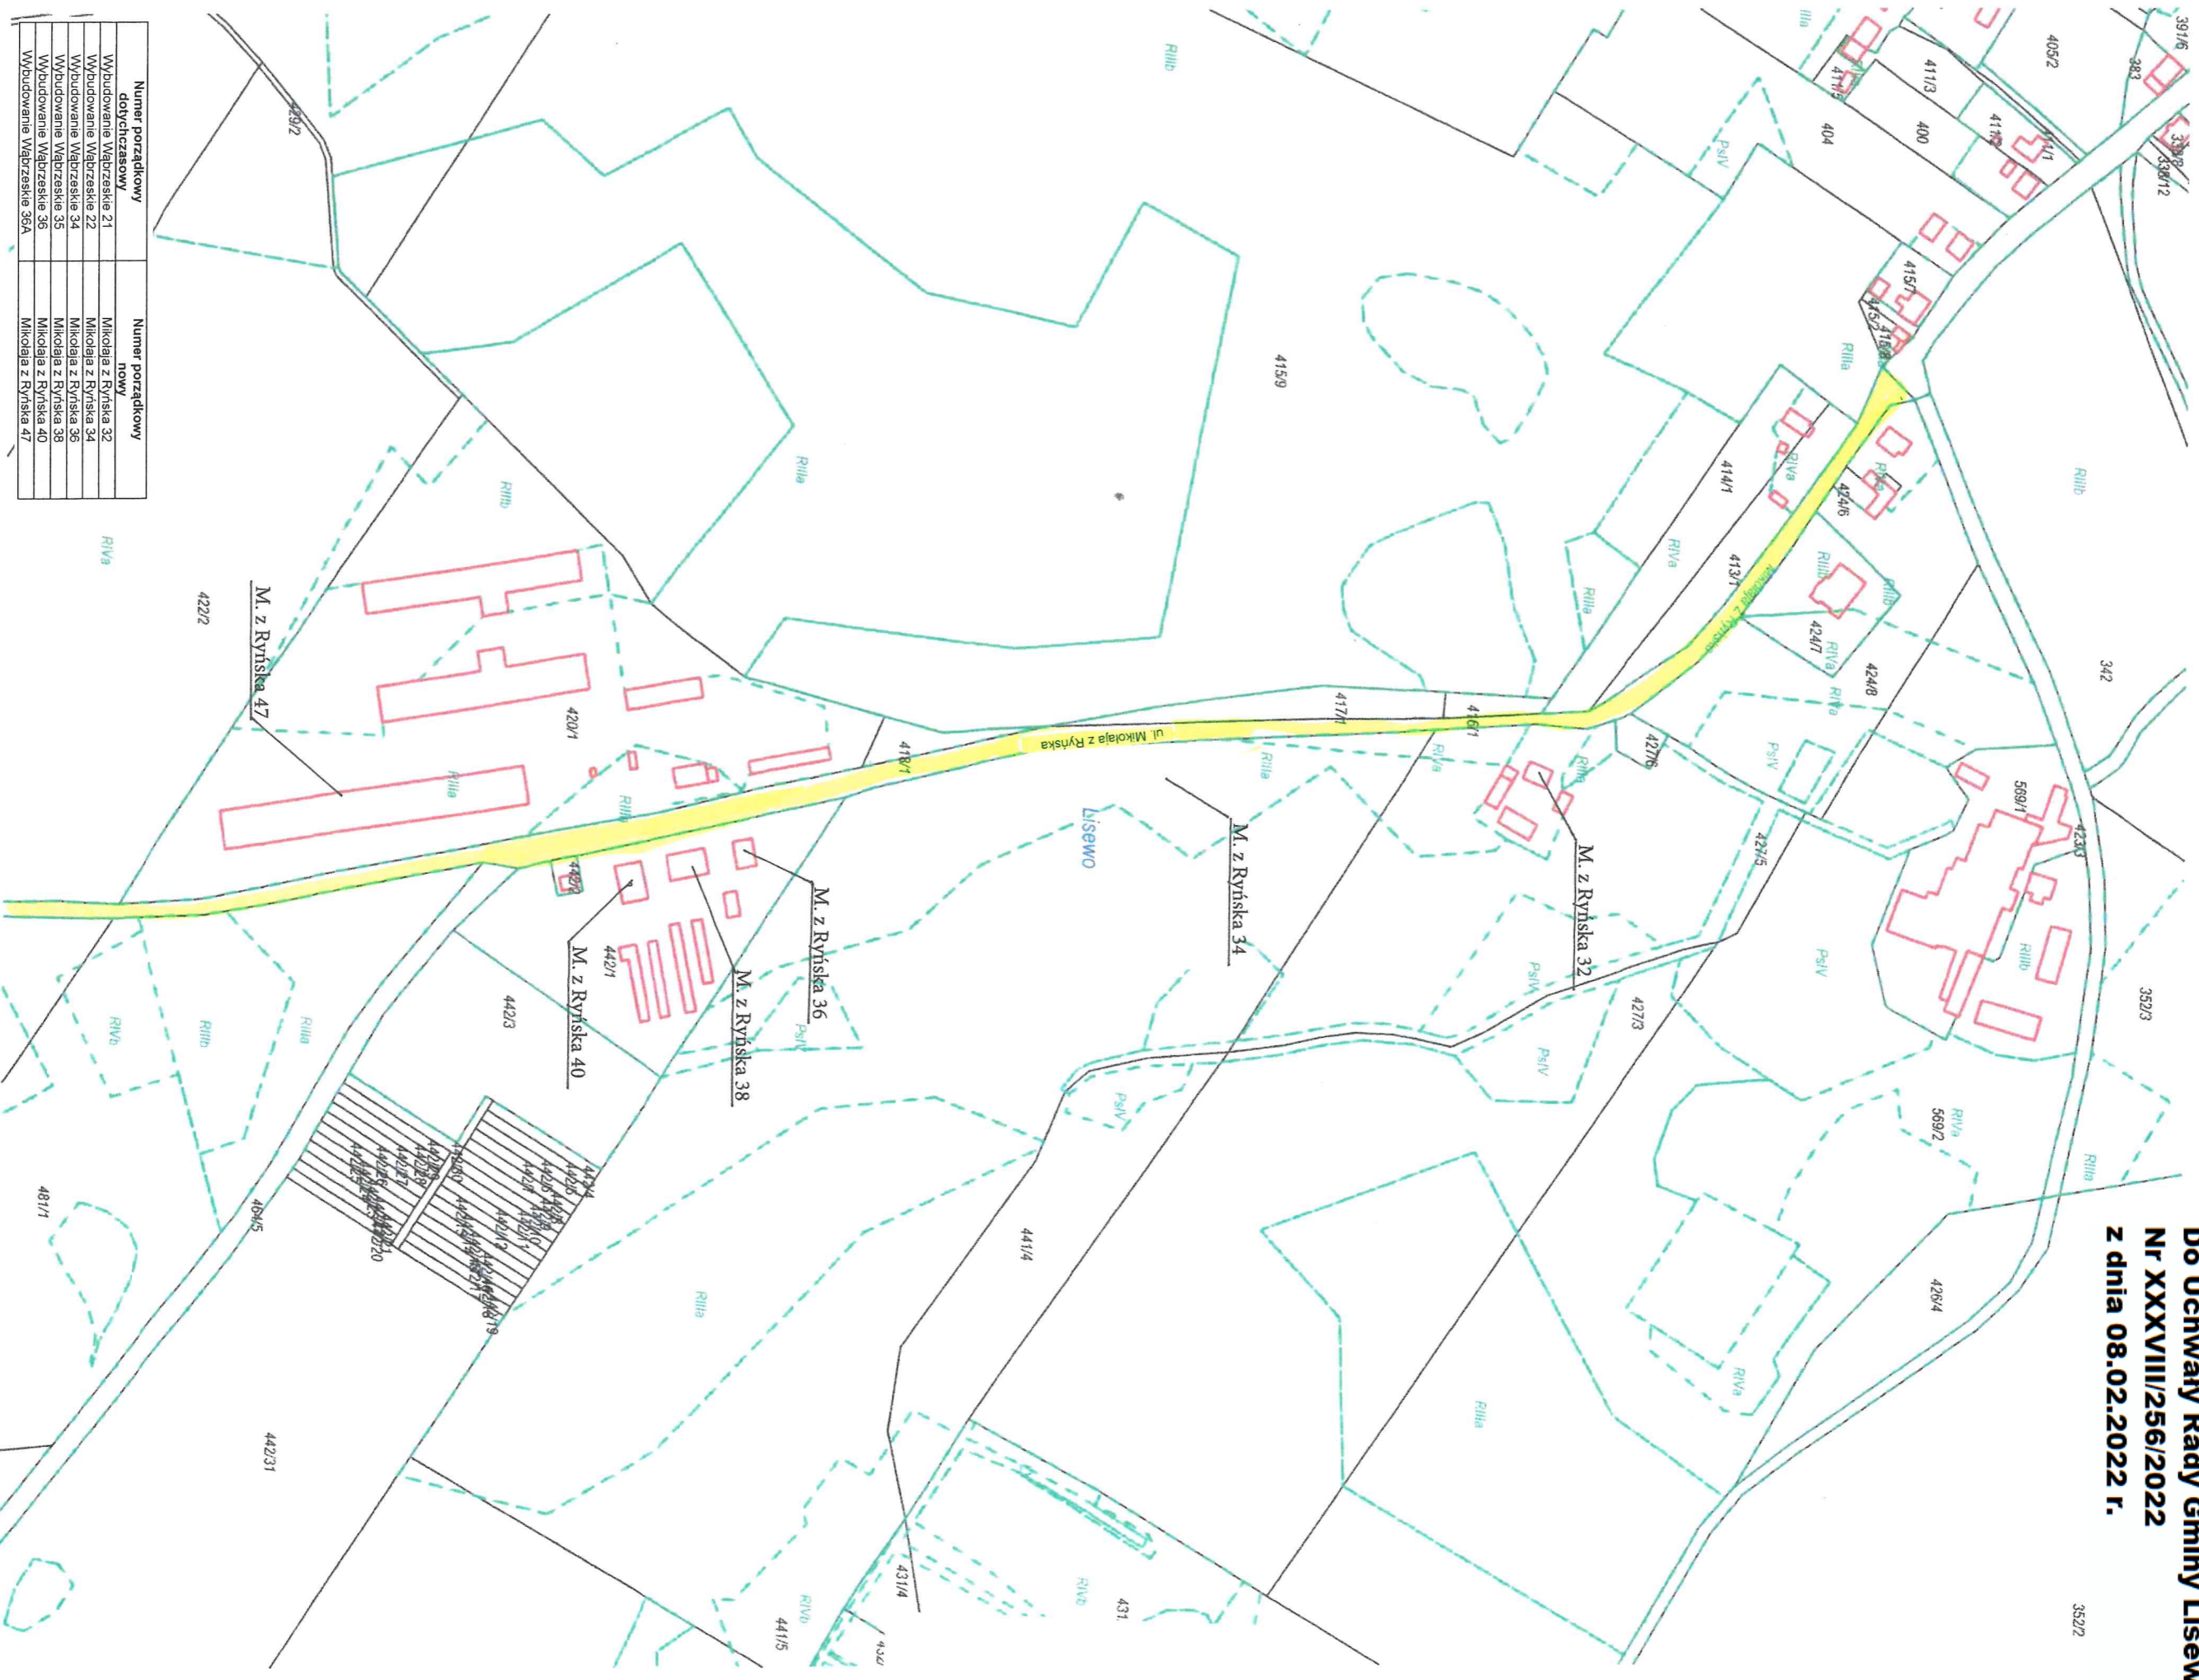

Załącznik nr 5
Do Uchwały Rady Gminy Lisewo
Nr XXXVIII/256/2022
z dnia 08.02.2022 r.