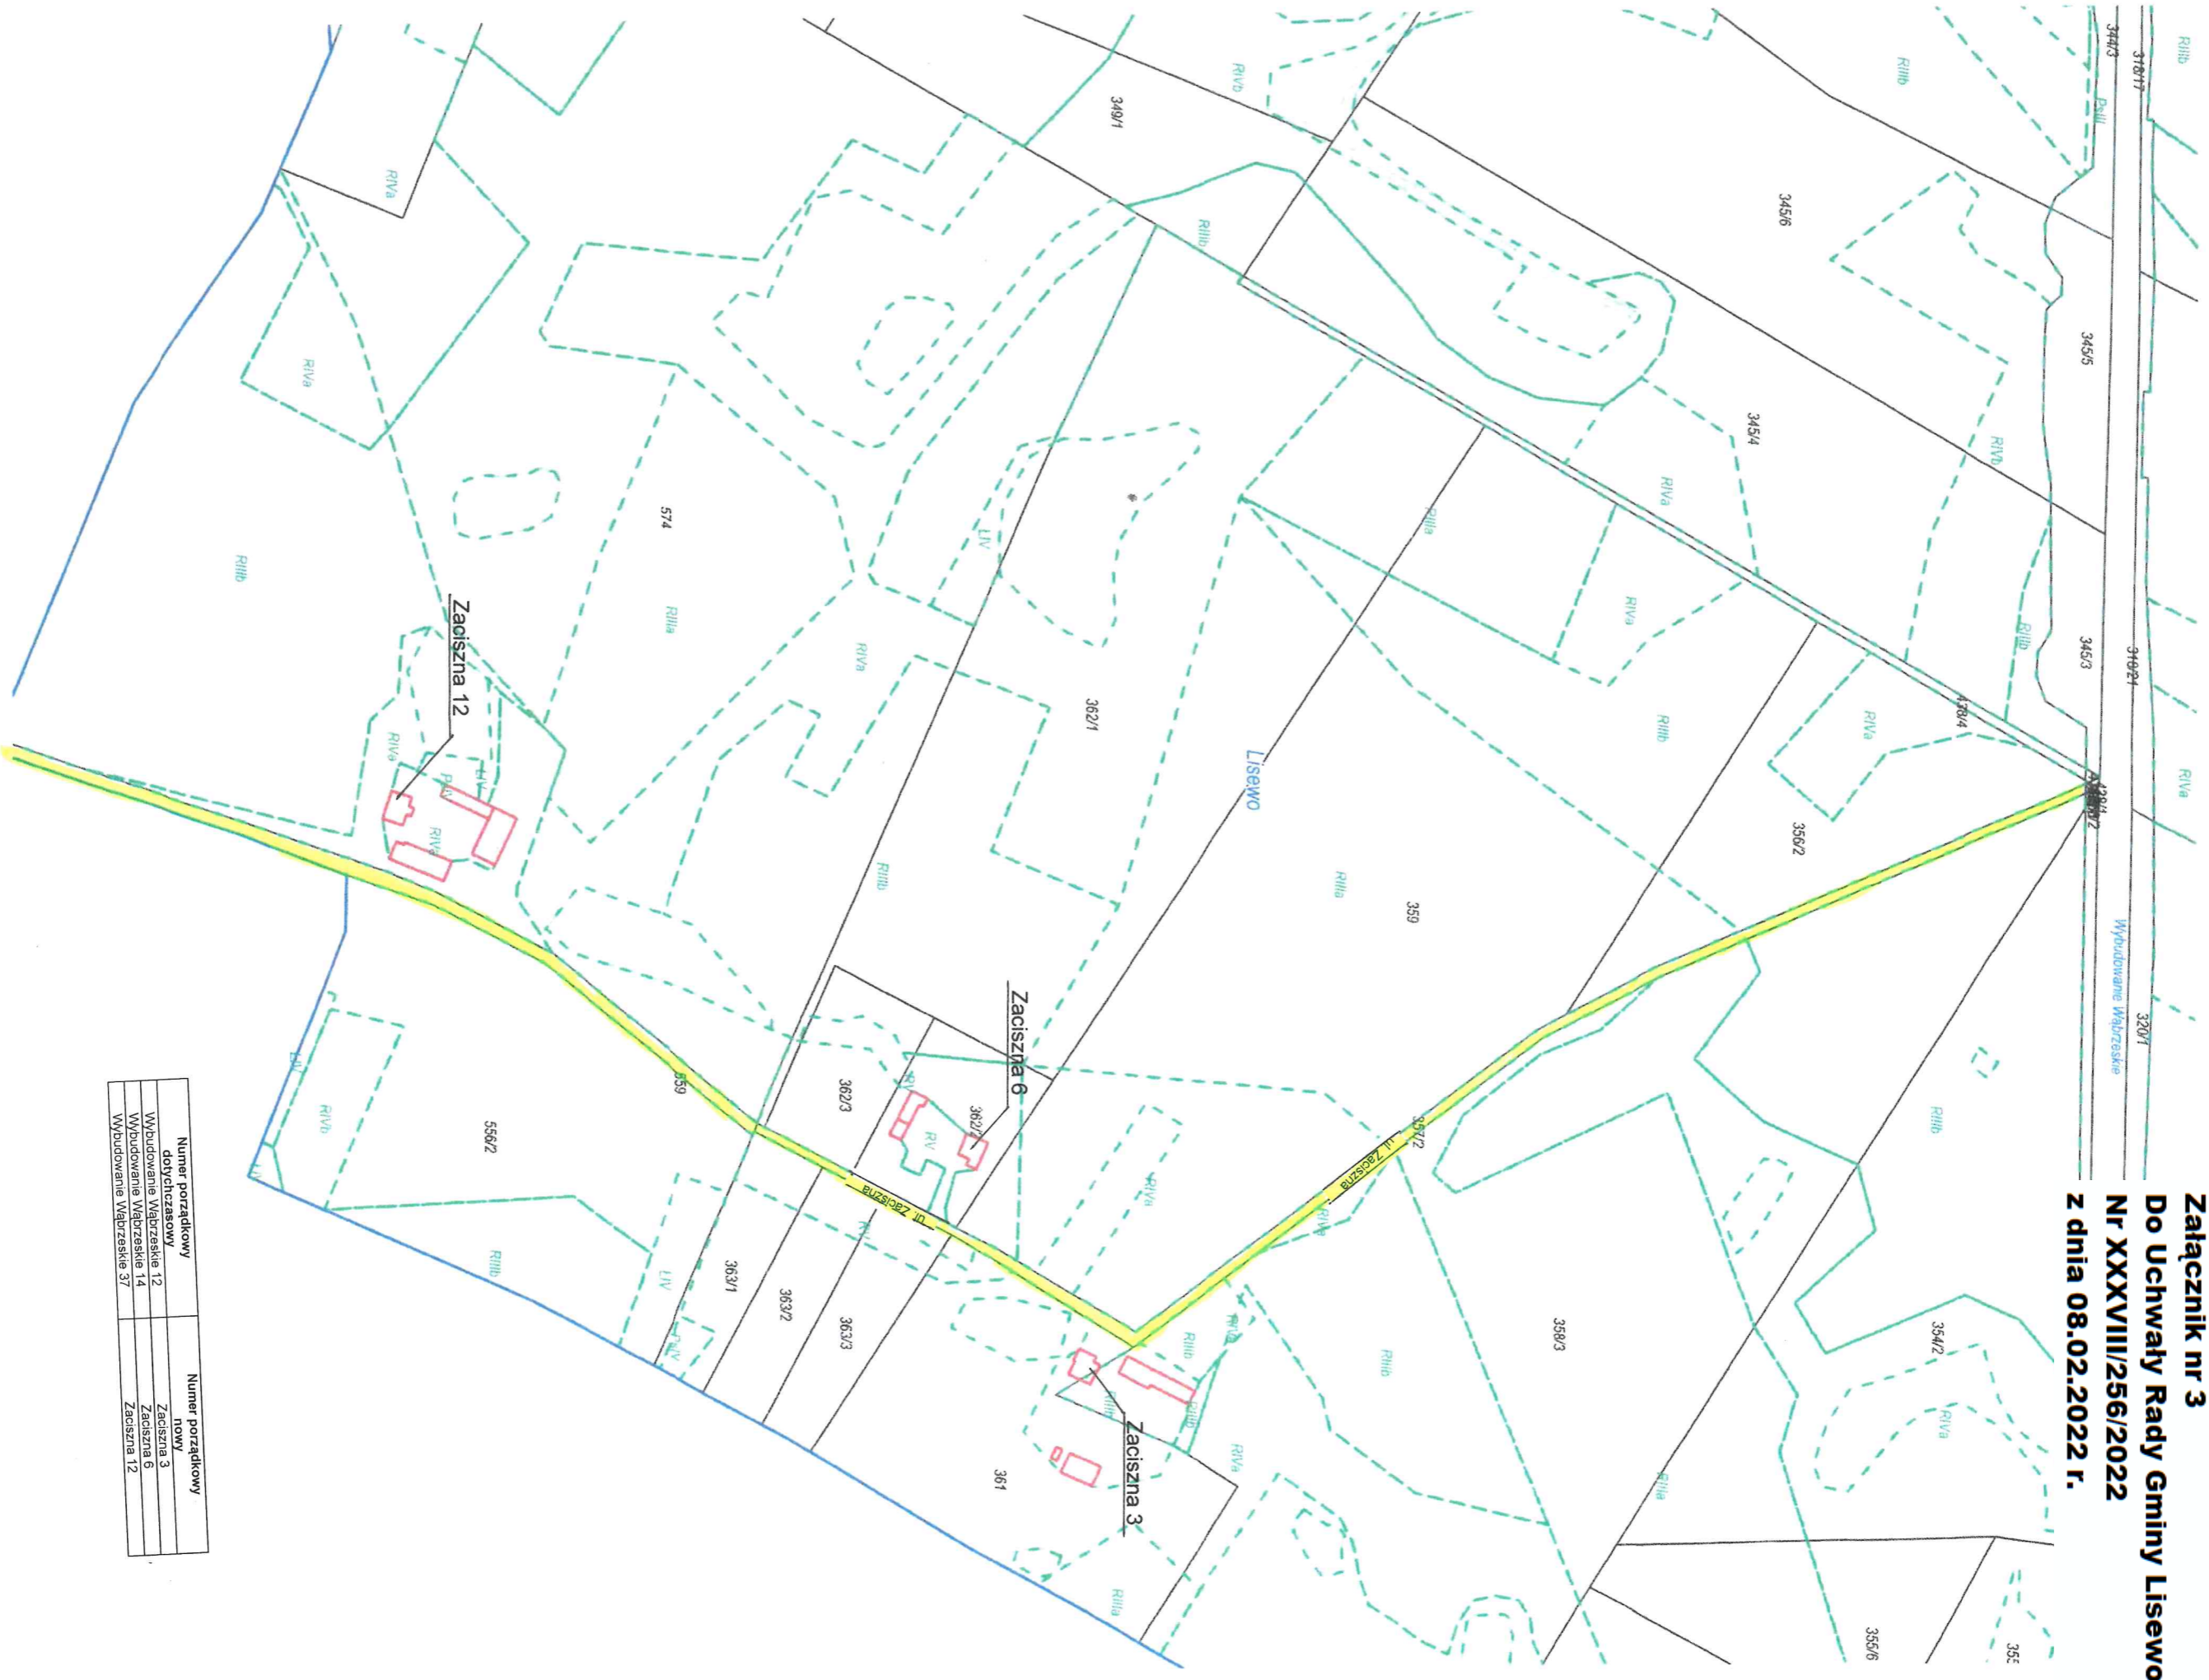

Załącznik nr 3
Do Uchwały Rady Gminy Lisewo
Nr XXXVIII/256/2022
Z dnia 08.02.2022 r.

Numer porządkowy dotychczasowy	Numer porządkowy nowy
Wybudowanie Włazraszkie 12	Zaciszna 3
Wybudowanie Włazraszkie 14	Zaciszna 6
Wybudowanie Włazraszkie 37	Zaciszna 12