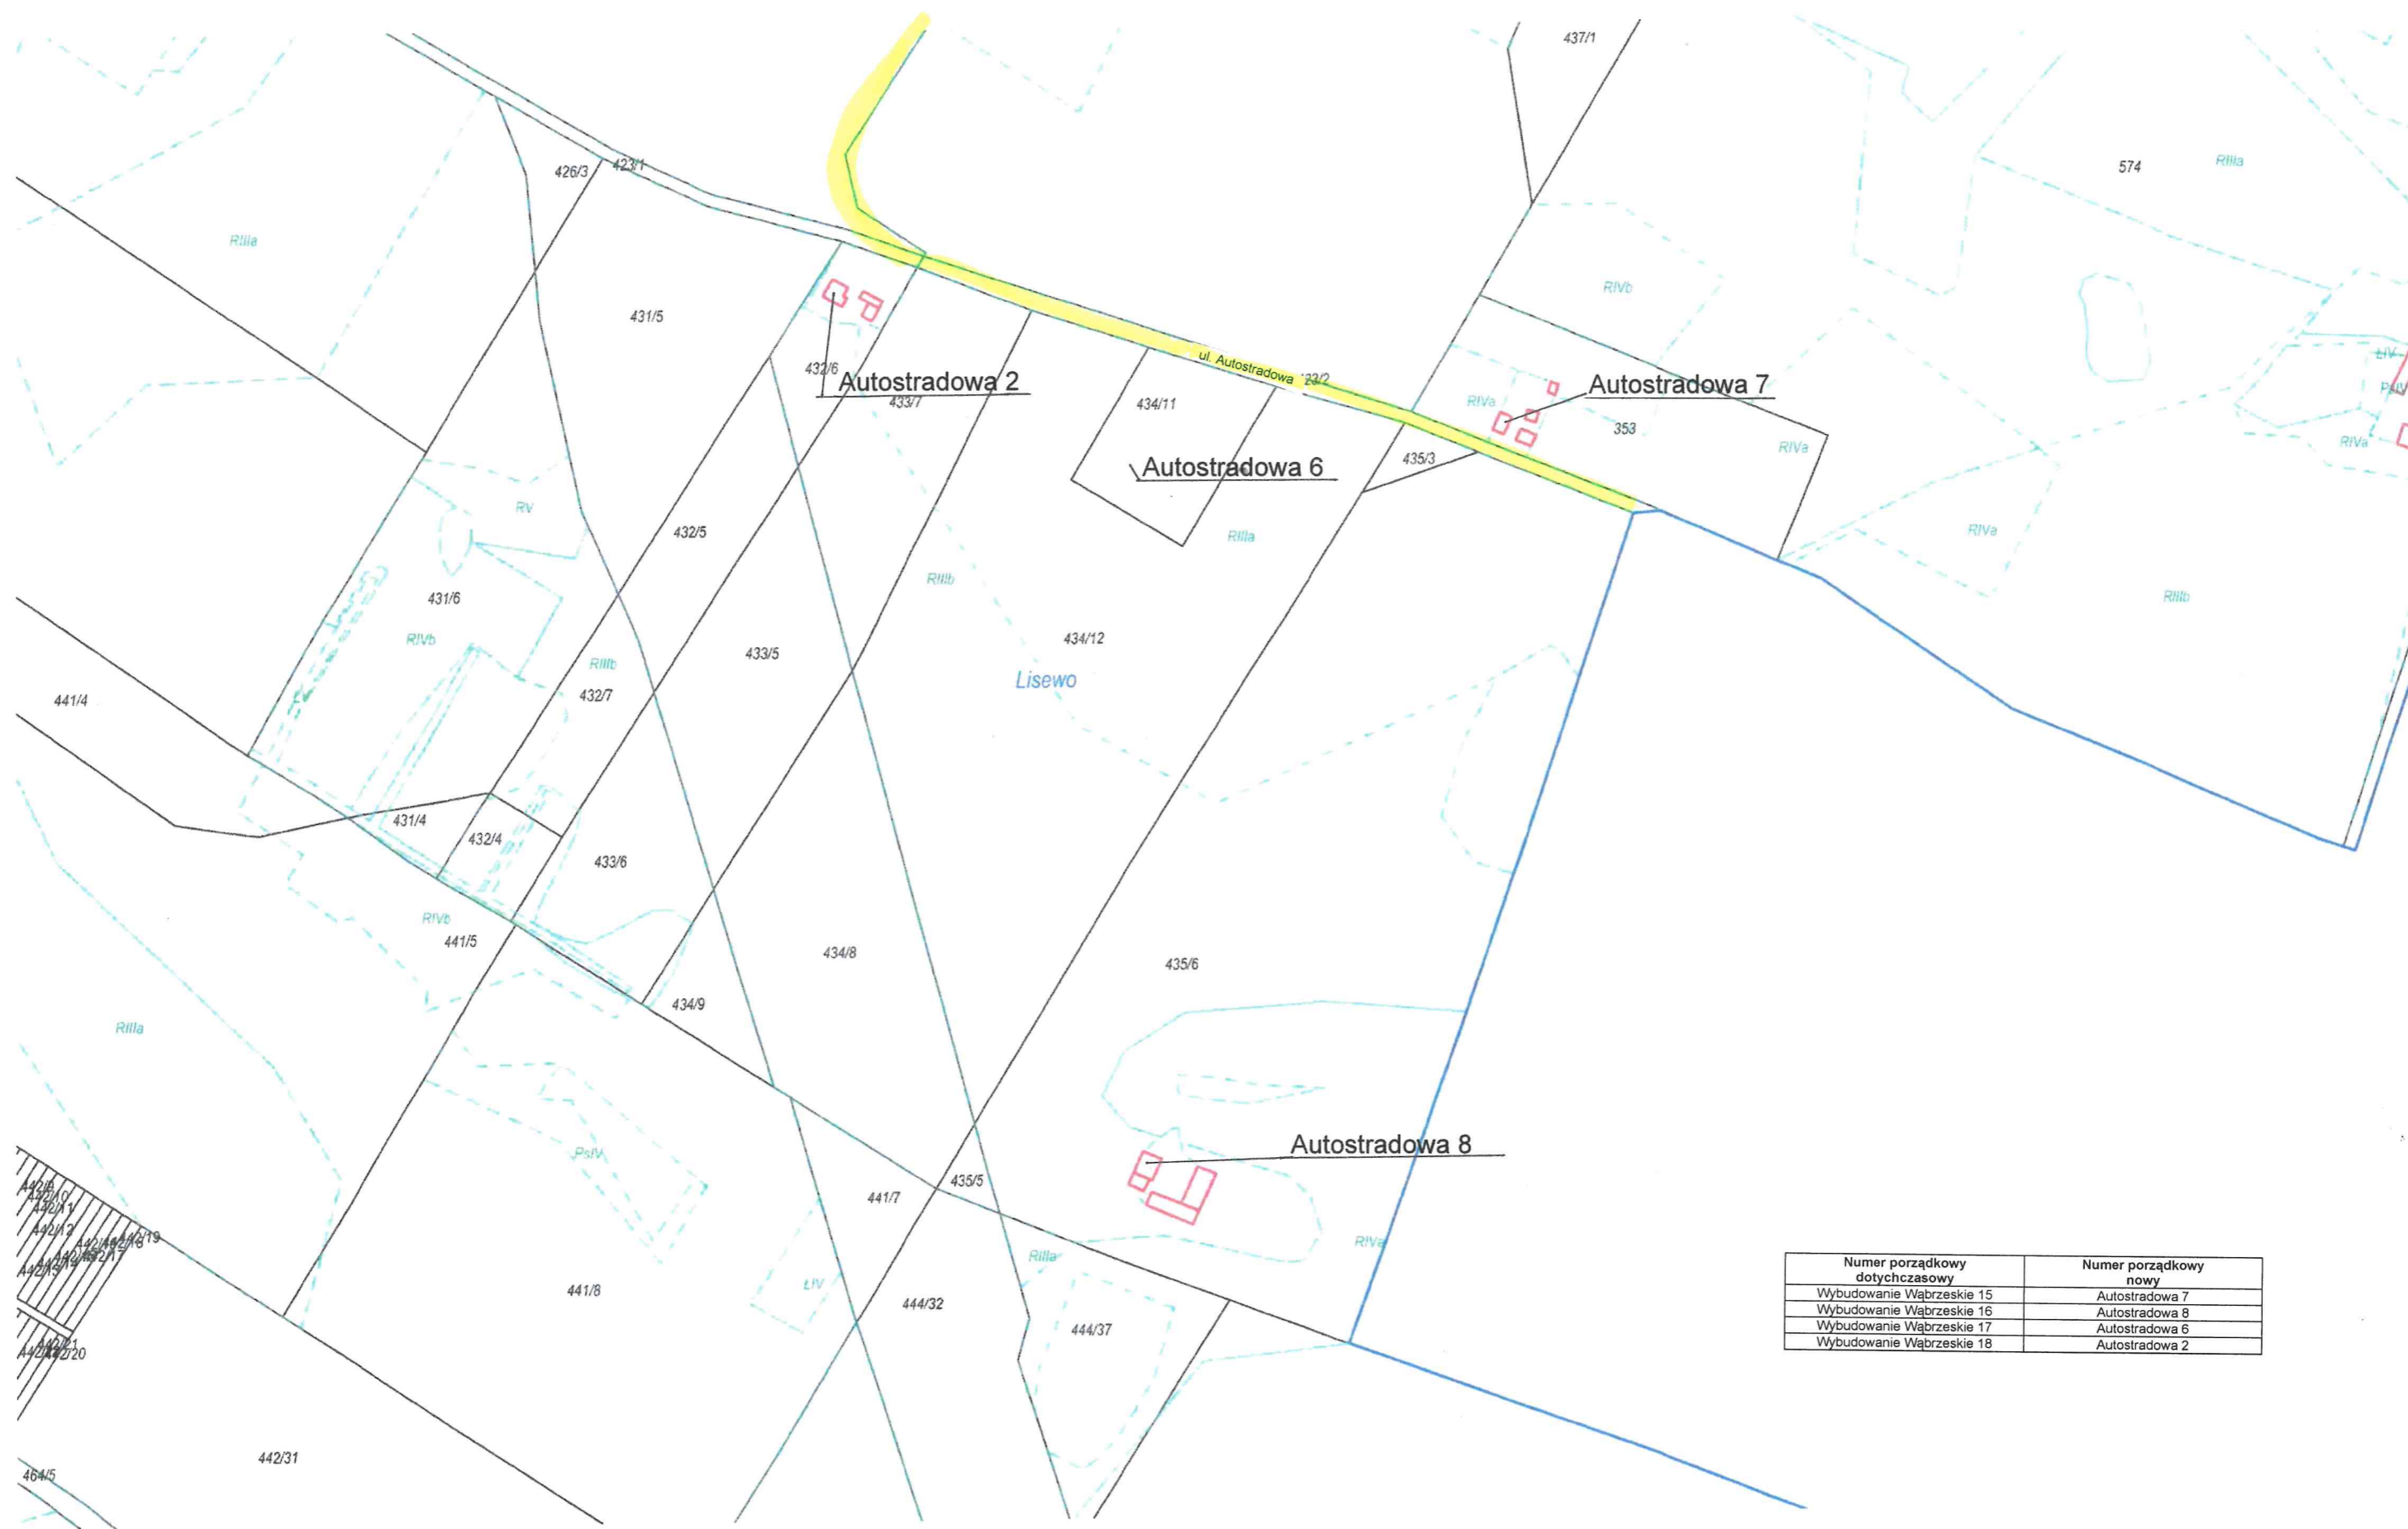

Numer porządkowy dotychczasowy	Numer porządkowy nowy
Wybudowanie Wąbrzeskie 15	Autostradowa 7
Wybudowanie Wąbrzeskie 16	Autostradowa 8
Wybudowanie Wąbrzeskie 17	Autostradowa 6
Wybudowanie Wąbrzeskie 18	Autostradowa 2