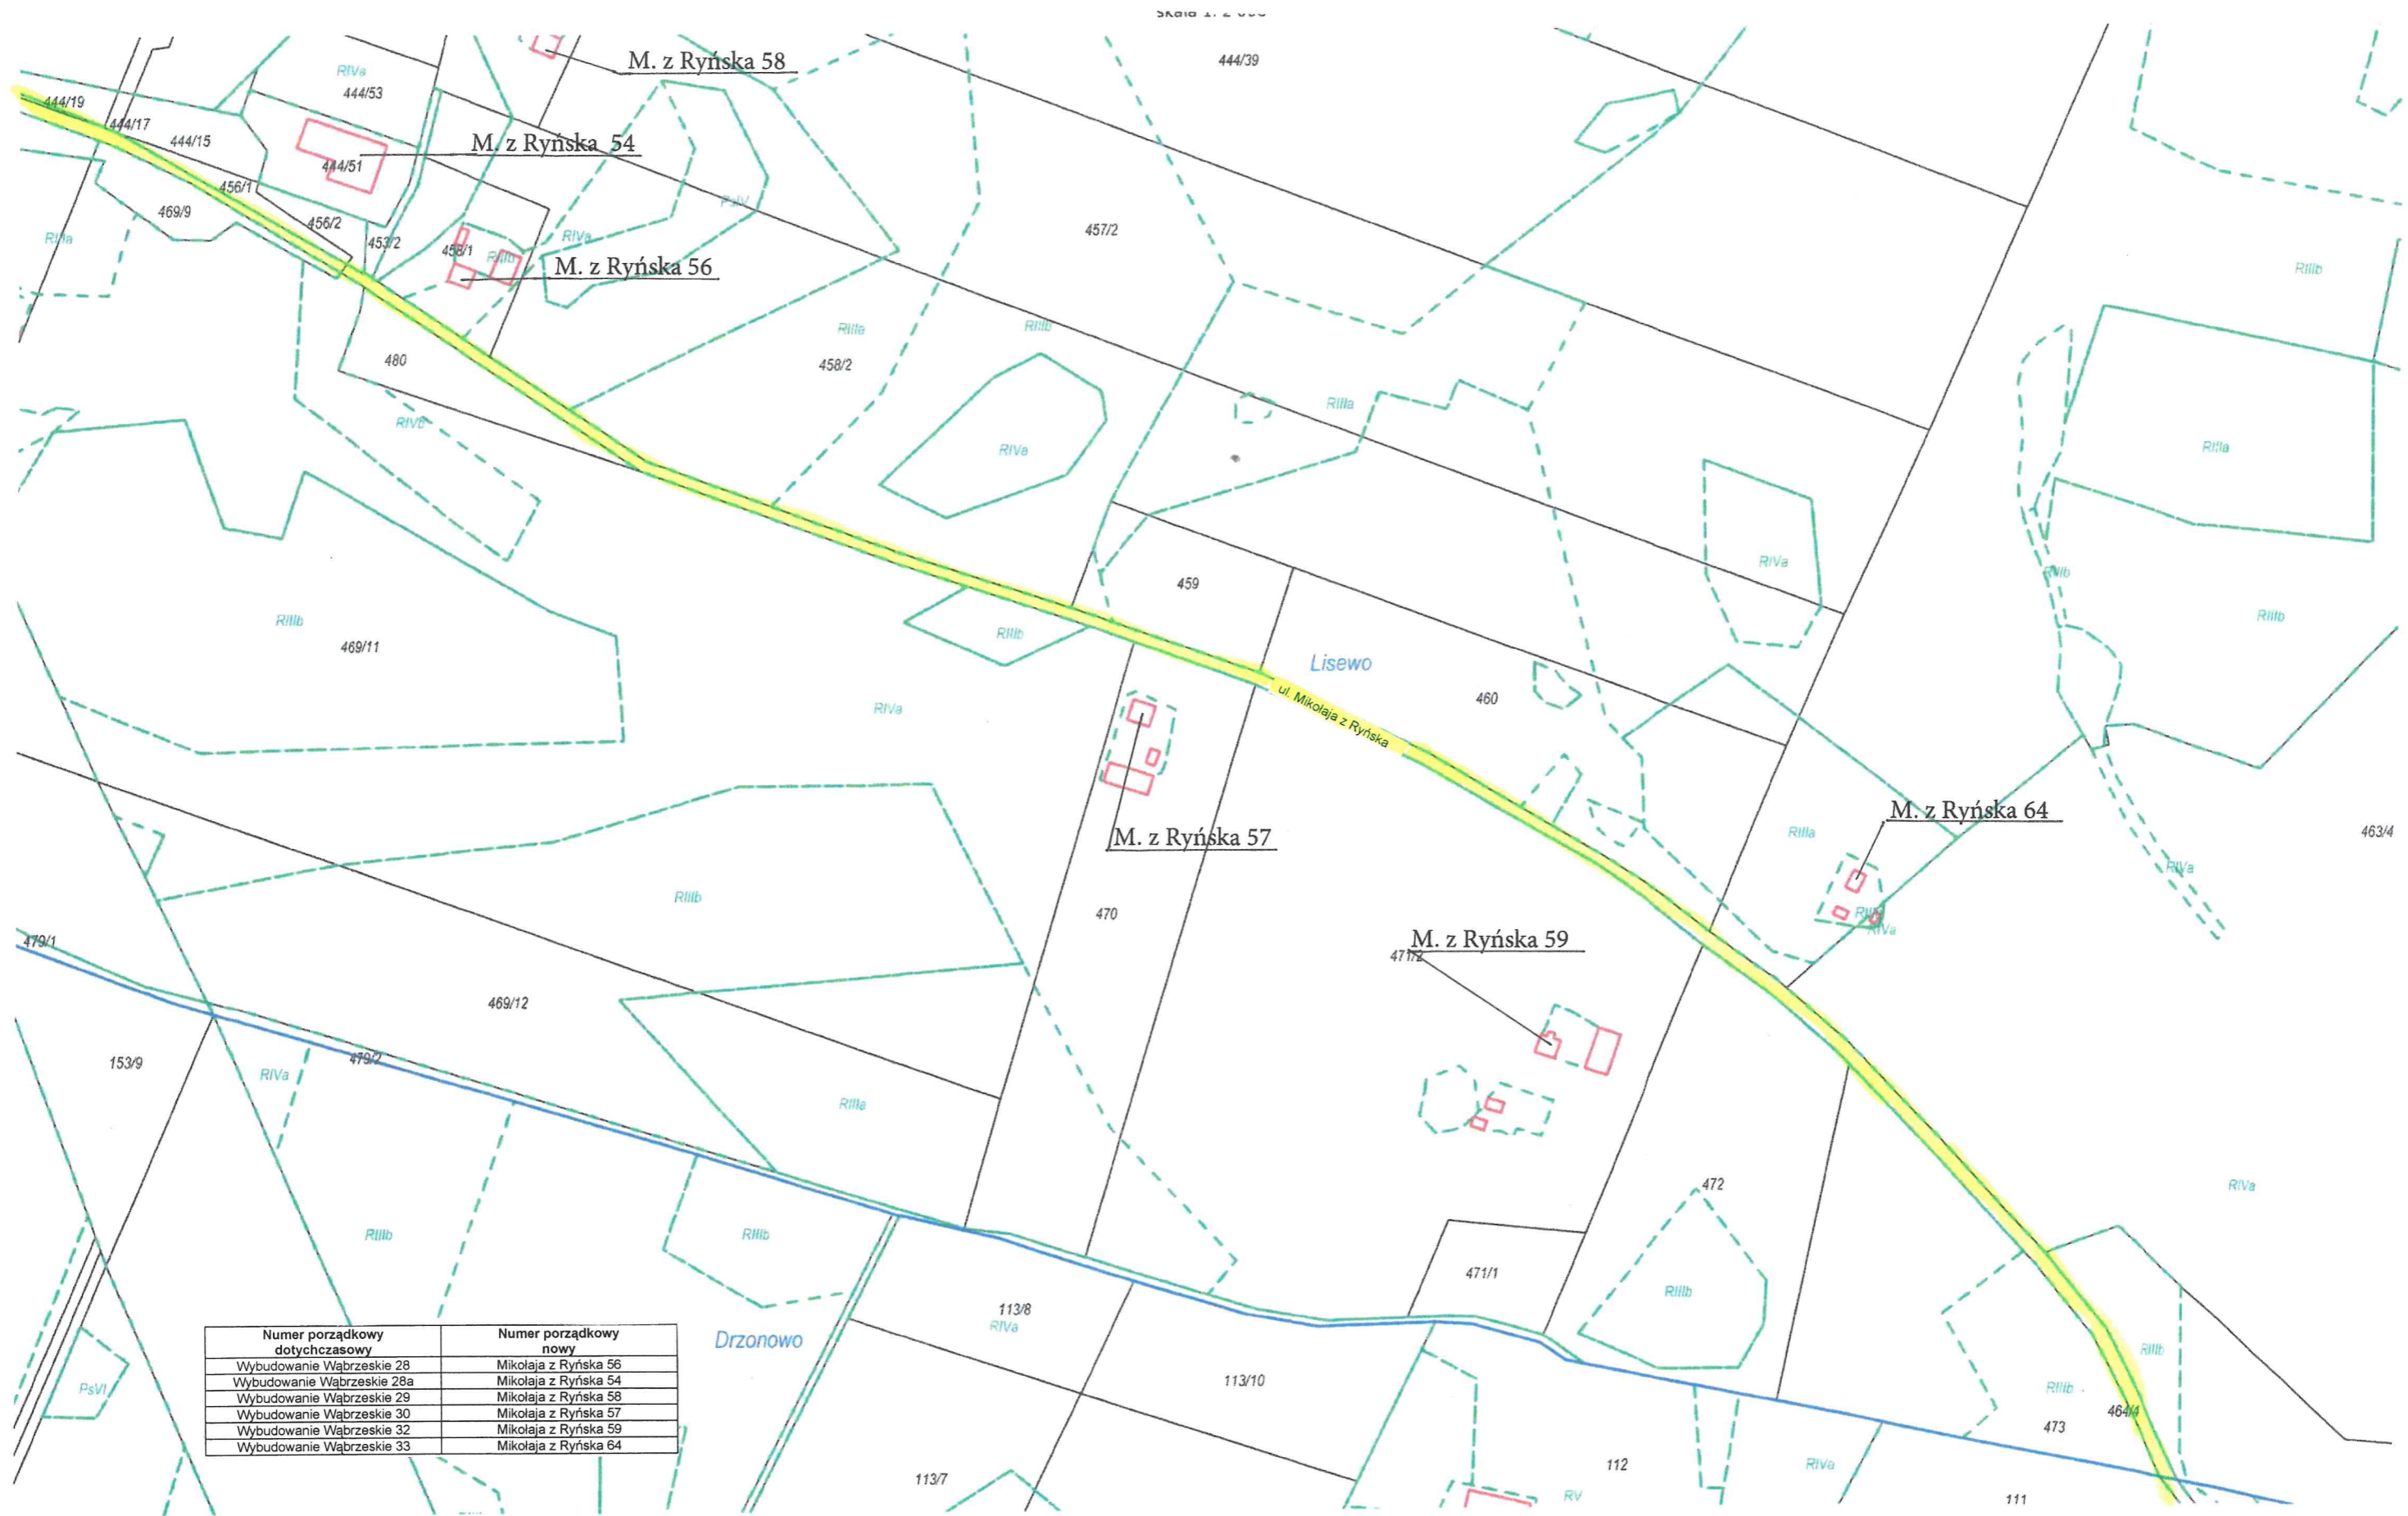

**§ 1.** 1. Zmienia się dotychczasową nazwę części ulicy Wybudowanie Wąbrzeskie w Lisewie w następujący sposób:

- 1) odcinek I ulicy - pozostaje nazwa Wybudowanie Wąbrzeskie;
- 2) odcinek II ulicy – nowa nazwa Autostradowa;
- 3) odcinek III ulicy – nowa nazwa Zaciszna;
- 4) odcinek IV ulicy – nowa nazwa Prosta;
- 5) odcinek V ulicy - nowa nazwa Mikołaja z Ryńska.

Numer porządkowy dotychczasowy	Numer porządkowy nowy
Wybudowanie Wąbrzeskie 15	Autostradowa 7
Wybudowanie Wąbrzeskie 16	Autostradowa 8
Wybudowanie Wąbrzeskie 17	Autostradowa 6
Wybudowanie Wąbrzeskie 18	Autostradowa 2

Numer porządkowy dotychczasowy	Numer porządkowy nowy
Wybudowanie Wąbrzeskie 28	Mikołaja z Ryńska 56
Wybudowanie Wąbrzeskie 28a	Mikołaja z Ryńska 54
Wybudowanie Wąbrzeskie 29	Mikołaja z Ryńska 58
Wybudowanie Wąbrzeskie 30	Mikołaja z Ryńska 57
Wybudowanie Wąbrzeskie 32	Mikołaja z Ryńska 59
Wybudowanie Wąbrzeskie 33	Mikołaja z Ryńska 64