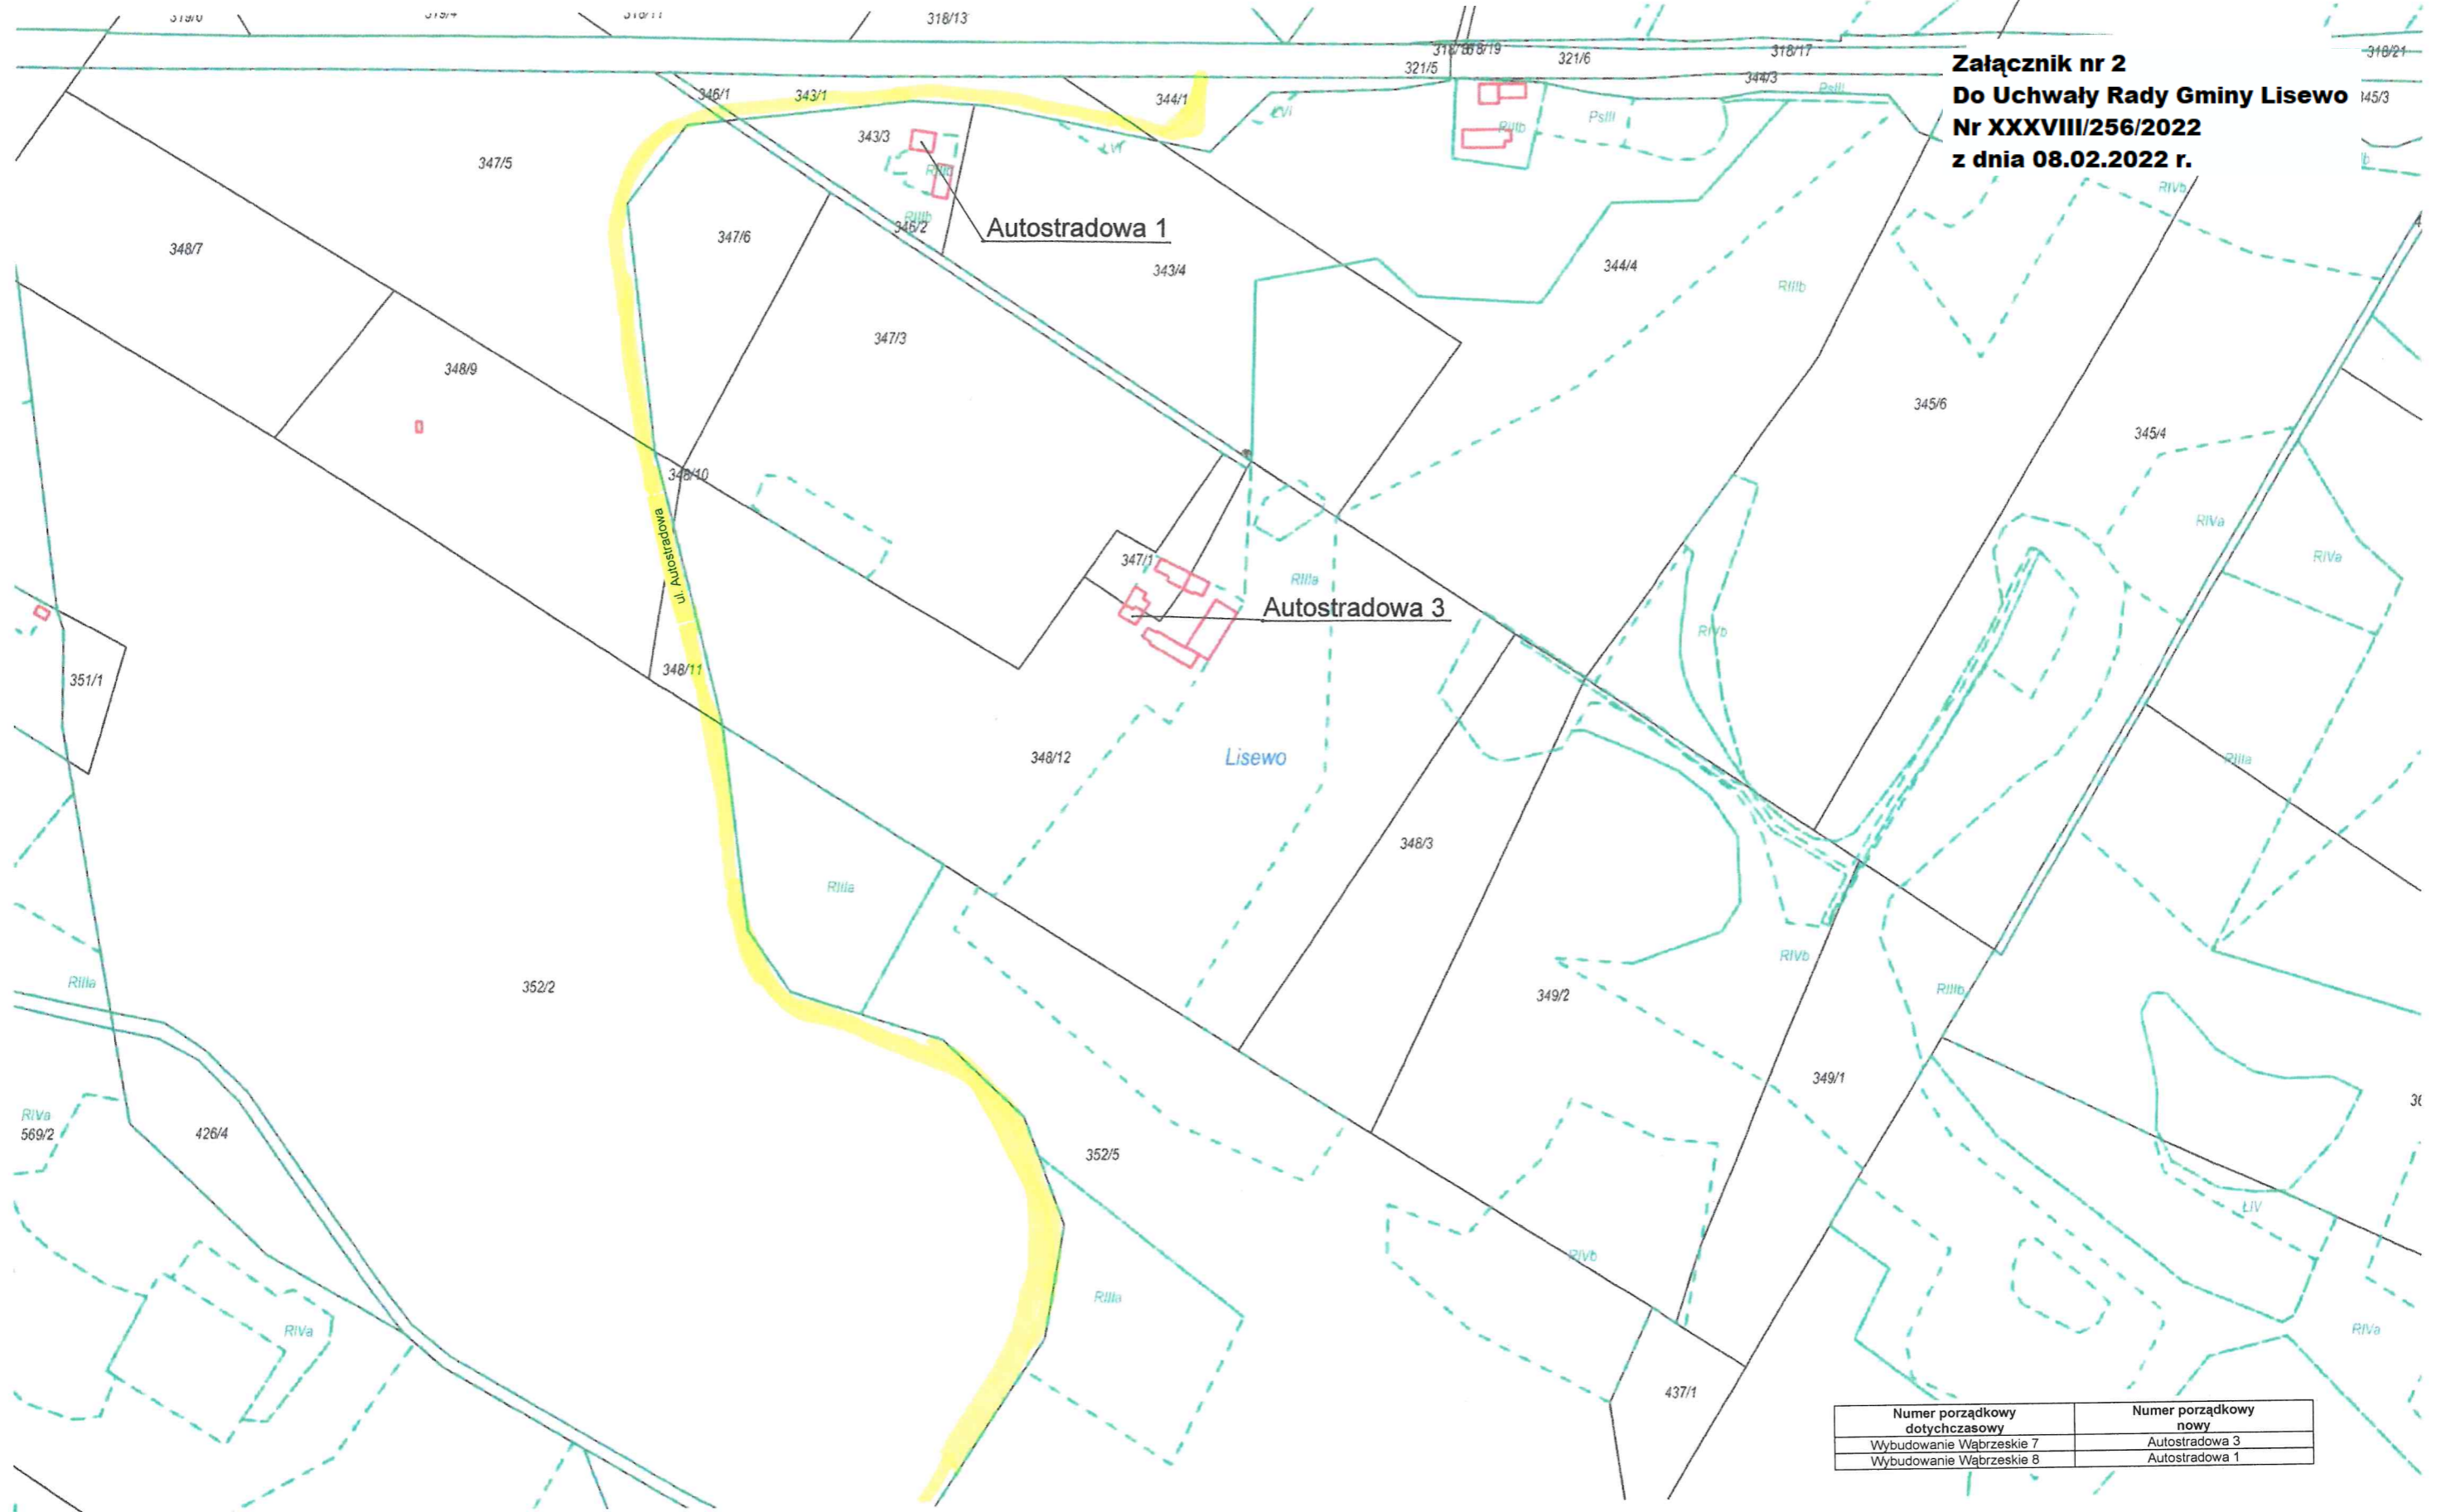

**Załącznik nr 2
Do Uchwały Rady Gminy Lisewo
Nr XXXVIII/256/2022
z dnia 08.02.2022 r.**

Numer porządkowy dotychczasowy	Numer porządkowy nowy
Wybudowanie Wąbrzeskie 7	Autostradowa 3
Wybudowanie Wąbrzeskie 8	Autostradowa 1