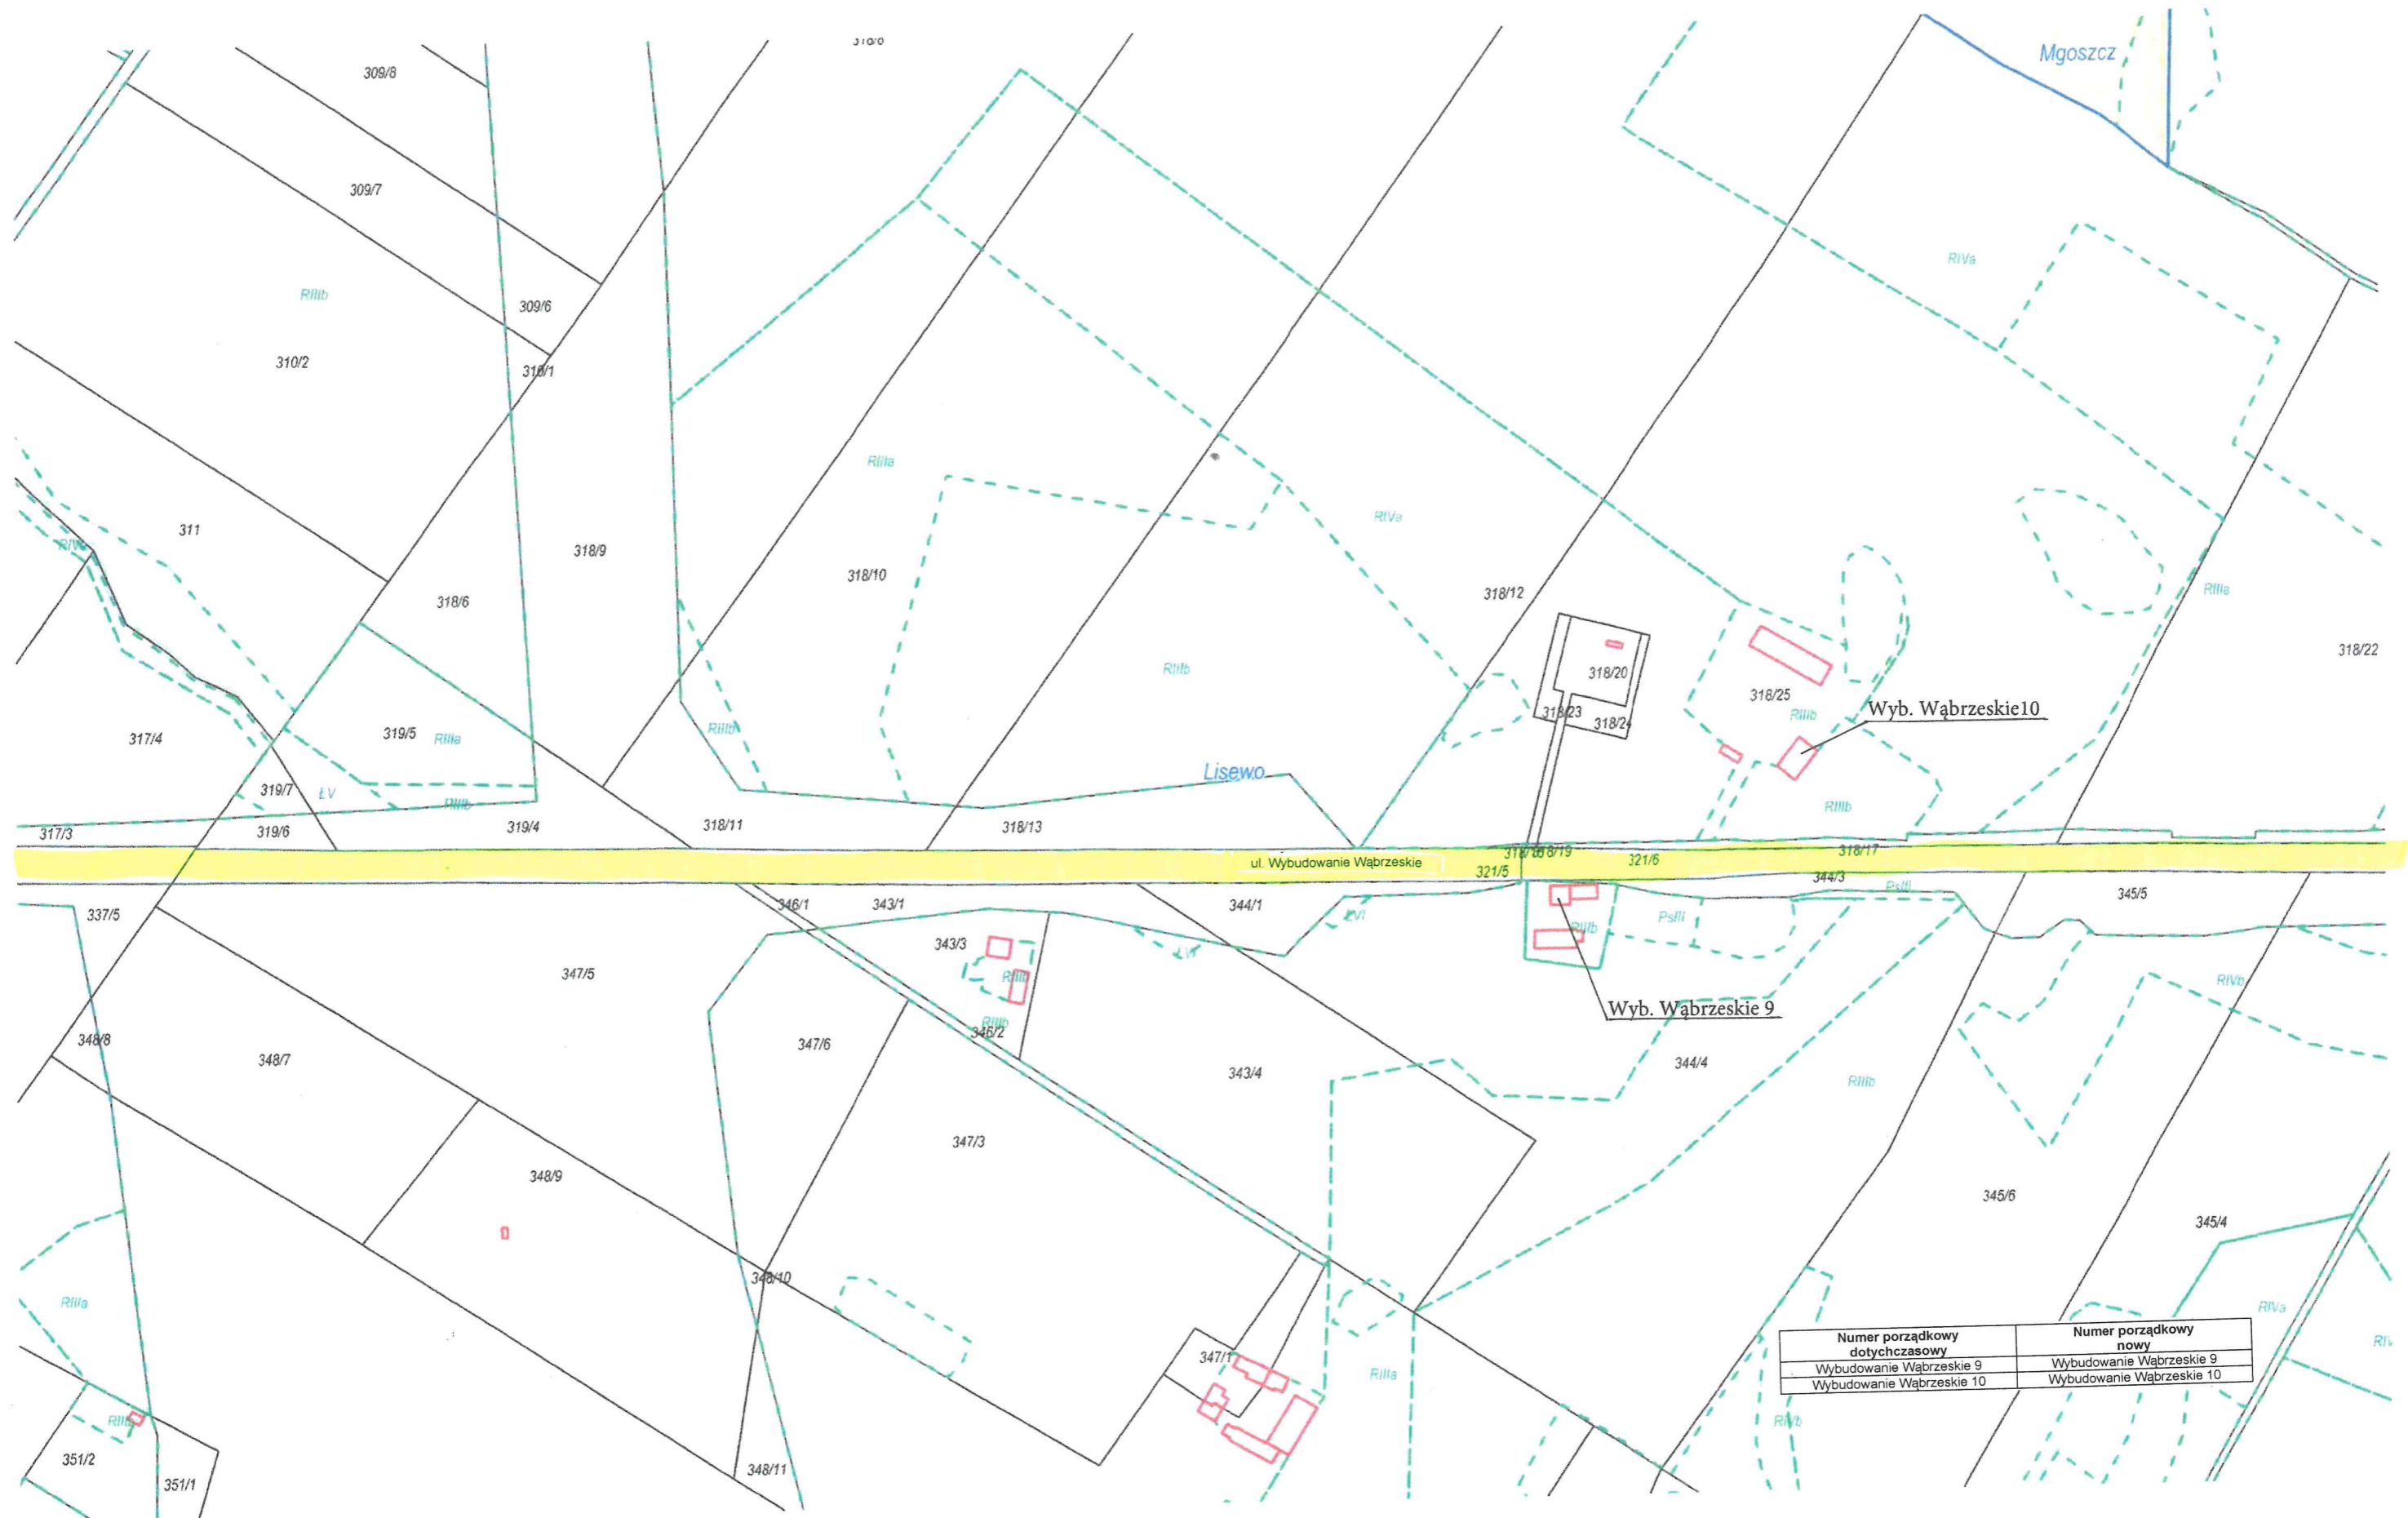

**§ 1.** 1. Zmienia się dotychczasową nazwę części ulicy Wybudowanie Wąbrzeskie w Lisewie w następujący sposób:

- 1) odcinek I ulicy - pozostaje nazwa Wybudowanie Wąbrzeskie;
- 2) odcinek II ulicy – nowa nazwa Autostradowa;
- 3) odcinek III ulicy – nowa nazwa Zaciszna;
- 4) odcinek IV ulicy – nowa nazwa Prosta;
- 5) odcinek V ulicy - nowa nazwa Mikołaja z Ryńska.

2. Szczegółową lokalizację i przebieg nowo nazwanych ulic wraz z nową numeracją posesji określają odpowiednie załączniki od nr 1 do nr 5 do uchwały.

**§ 2.** Wykonanie uchwały powierza się Wójtowi Gminy Lisewo.

Numer porządkowy dotychczasowy	Numer porządkowy nowy
Wybudowanie Wąbrzeskie 1	Wybudowanie Wąbrzeskie 1
Wybudowanie Wąbrzeskie 2	Wybudowanie Wąbrzeskie 2
Wybudowanie Wąbrzeskie 2A	Wybudowanie Wąbrzeskie 2A
Wybudowanie Wąbrzeskie 3	Wybudowanie Wąbrzeskie 3
Wybudowanie Wąbrzeskie 3A	Wybudowanie Wąbrzeskie 3A
Wybudowanie Wąbrzeskie 4	Wybudowanie Wąbrzeskie 4
Wybudowanie Wąbrzeskie 5	Wybudowanie Wąbrzeskie 5
Wybudowanie Wąbrzeskie 6	Wybudowanie Wąbrzeskie 6

Numer porządkowy dotychczasowy	Numer porządkowy nowy
Wybudowanie Wąbrzeskie 15	Autostradowa 7
Wybudowanie Wąbrzeskie 16	Autostradowa 8
Wybudowanie Wąbrzeskie 17	Autostradowa 6
Wybudowanie Wąbrzeskie 18	Autostradowa 2