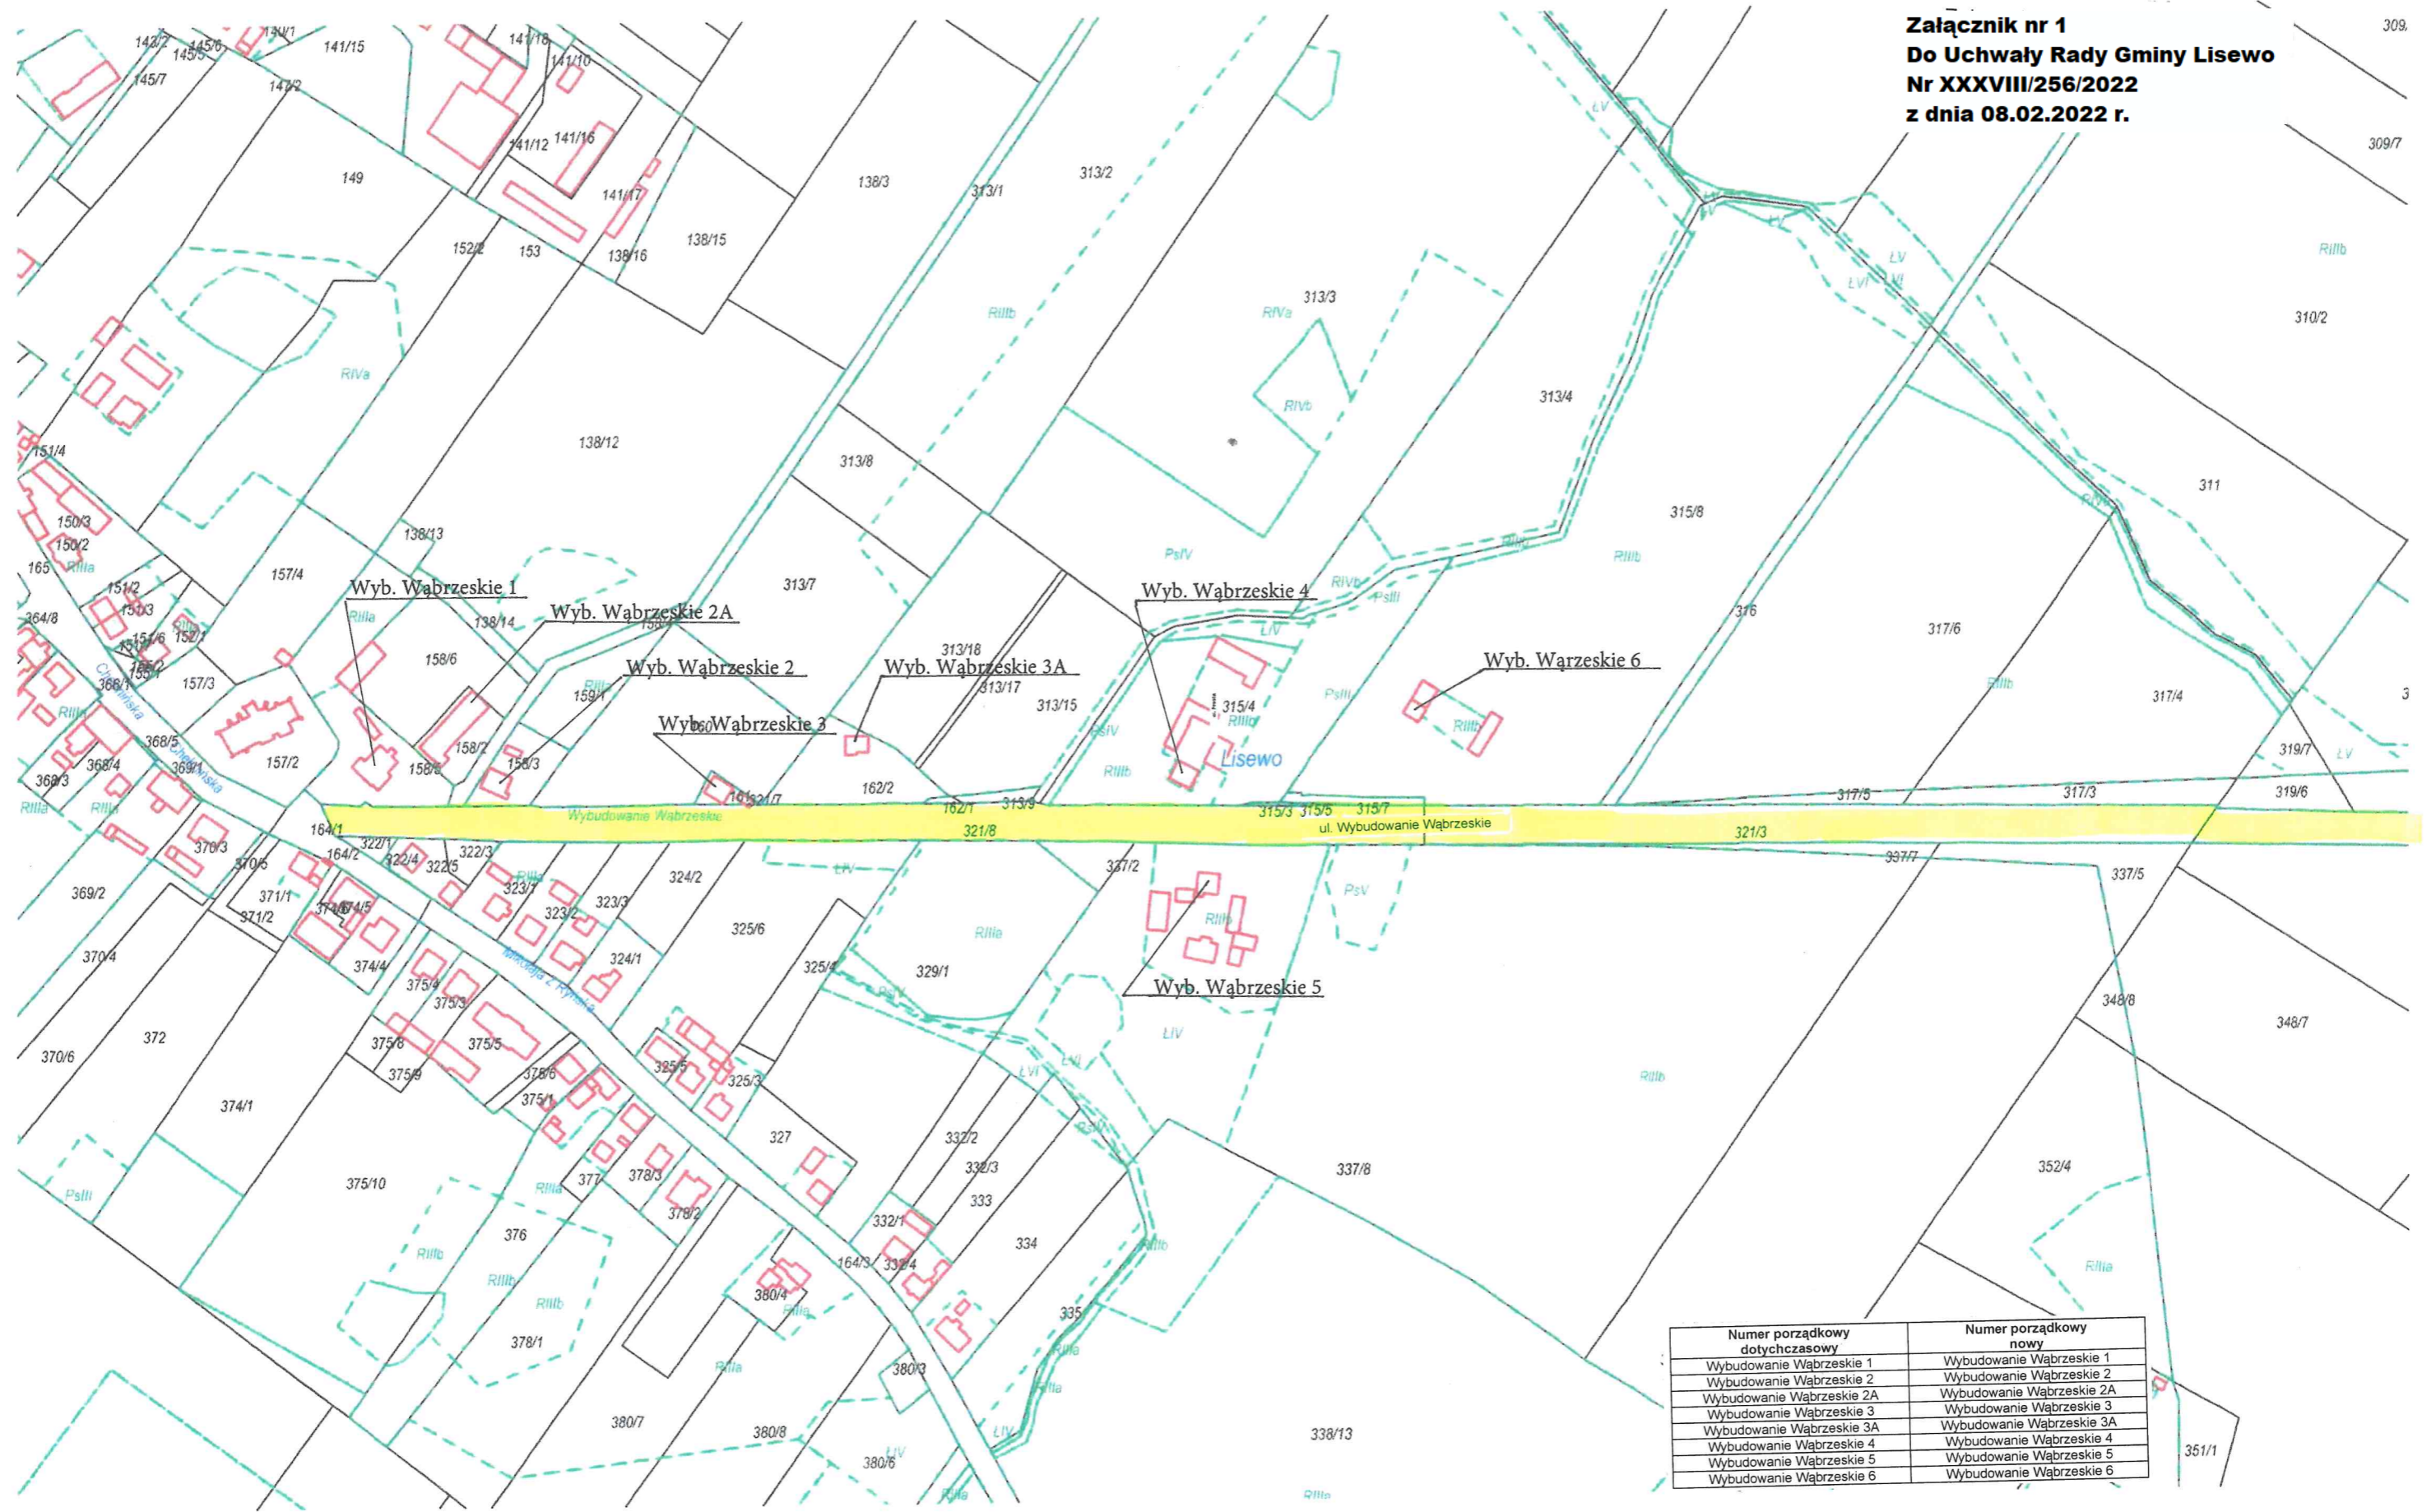

**§ 1.** 1. Zmienia się dotychczasową nazwę części ulicy Wybudowanie Wąbrzeskie w Lisewie w następujący sposób:

- 1) odcinek I ulicy - pozostaje nazwa Wybudowanie Wąbrzeskie;
- 2) odcinek II ulicy – nowa nazwa Autostradowa;
- 3) odcinek III ulicy – nowa nazwa Zaciszna;
- 4) odcinek IV ulicy – nowa nazwa Prosta;
- 5) odcinek V ulicy - nowa nazwa Mikołaja z Ryńska.

2. Szczegółową lokalizację i przebieg nowo nazwanych ulic wraz z nową numeracją posesji określają odpowiednie załączniki od nr 1 do nr 5 do uchwały.

**§ 2.** Wykonanie uchwały powierza się Wójtowi Gminy Lisewo.

Numer porządkowy dotychczasowy	Numer porządkowy nowy
Wybudowanie Wąbrzeskie 1	Wybudowanie Wąbrzeskie 1
Wybudowanie Wąbrzeskie 2	Wybudowanie Wąbrzeskie 2
Wybudowanie Wąbrzeskie 2A	Wybudowanie Wąbrzeskie 2A
Wybudowanie Wąbrzeskie 3	Wybudowanie Wąbrzeskie 3
Wybudowanie Wąbrzeskie 3A	Wybudowanie Wąbrzeskie 3A
Wybudowanie Wąbrzeskie 4	Wybudowanie Wąbrzeskie 4
Wybudowanie Wąbrzeskie 5	Wybudowanie Wąbrzeskie 5
Wybudowanie Wąbrzeskie 6	Wybudowanie Wąbrzeskie 6